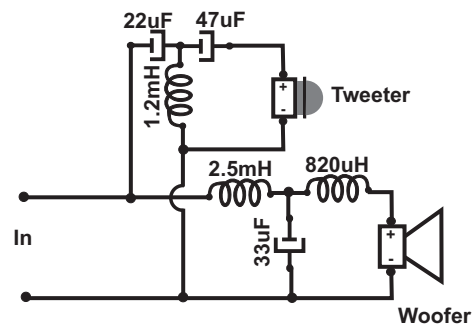

Séparateurs pour HP

Spectre audio :

Basses 20 à 200 Hz
Moyennes 200 Hz à 2 KHz
Hautes 2 KHz à 20 KHz

3000 Hz

800 Hz

1200 Hz - 10000 Hz