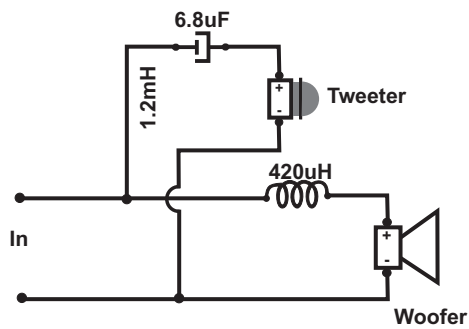

Séparateurs pour HP

Spectre audio :

Basses 20 à 200 Hz
Moyennes 200 Hz à 2 KHz
Hautes 2 KHz à 20 KHz

3000 Hz

800 Hz

1200 Hz - 10000 Hz