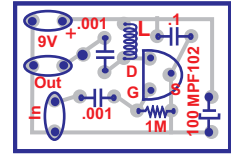

Active antenna AM-FM-SW

- L : 47uH 2,2 Mhz
- 150uH 1,2 Mhz
- 470uH 700 KHz
- 680uH 600KHz
- 820uH 550 KHz
- 1000uH 480KHz

Pièces

Typon

Amplificateur RF 10 - 500 Mhz

(Gain 10)

(Gain 15)

Pièces