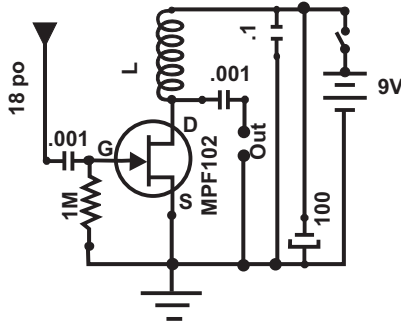

Active antenna AM-FM-SW

- L : 47uH 2,2 Mhz
- 150uH 1,2 Mhz
- 470uH 700 KHz
- 680uH 600KHz
- 820uH 550 KHz
- 1000uH 480KHz

Pièces

Typon

Amplificateur RF 10 - 500 Mhz

(Gain 10)

(Gain 15)

Pièces