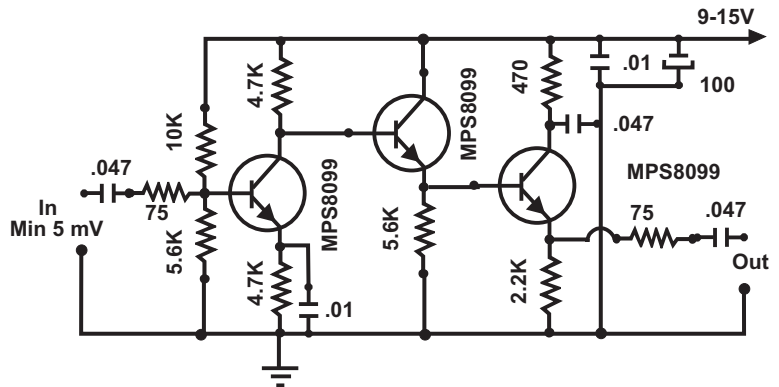

Active antenna AM-FM-SW

- L : 47uH 2,2 Mhz
- 150uH 1,2 Mhz
- 470uH 700 KHz
- 680uH 600KHz
- 820uH 550 KHz
- 1000uH 480KHz

Pièces

Typon

Amplificateur RF 10 - 500 Mhz

(Gain 10)

(Gain 15)

Pièces