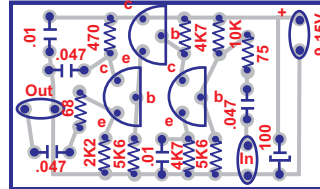

Active antenna AM-FM-SW

- L : 47uH 2,2 Mhz
- 150uH 1,2 Mhz
- 470uH 700 KHz
- 680uH 600KHz
- 820uH 550 KHz
- 1000uH 480KHz

Pièces

Typon

Amplificateur RF 10 - 500 Mhz

(Gain 10)

(Gain 15)

Pièces

Typon

Pièces

Typon