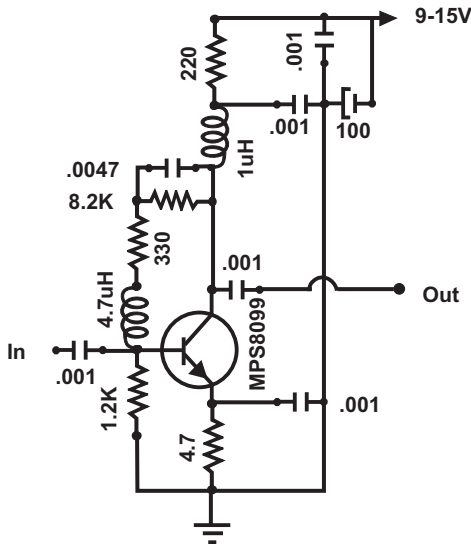

Active antenna AM-FM-SW

- L : 47uH 2,2 Mhz
- 150uH 1,2 Mhz
- 470uH 700 KHz
- 680uH 600KHz
- 820uH 550 KHz
- 1000uH 480KHz

Pièces

Typon

Amplificateur RF 10 - 500 Mhz

(Gain 10)

(Gain 15)

Pièces