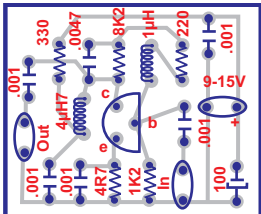

Active antenna AM-FM-SW

- L : 47uH 2,2 Mhz
- 150uH 1,2 Mhz
- 470uH 700 KHz
- 680uH 600KHz
- 820uH 550 KHz
- 1000uH 480KHz

Pièces

Typon

Amplificateur RF 10 - 500 Mhz

(Gain 10)

(Gain 15)

Pièces