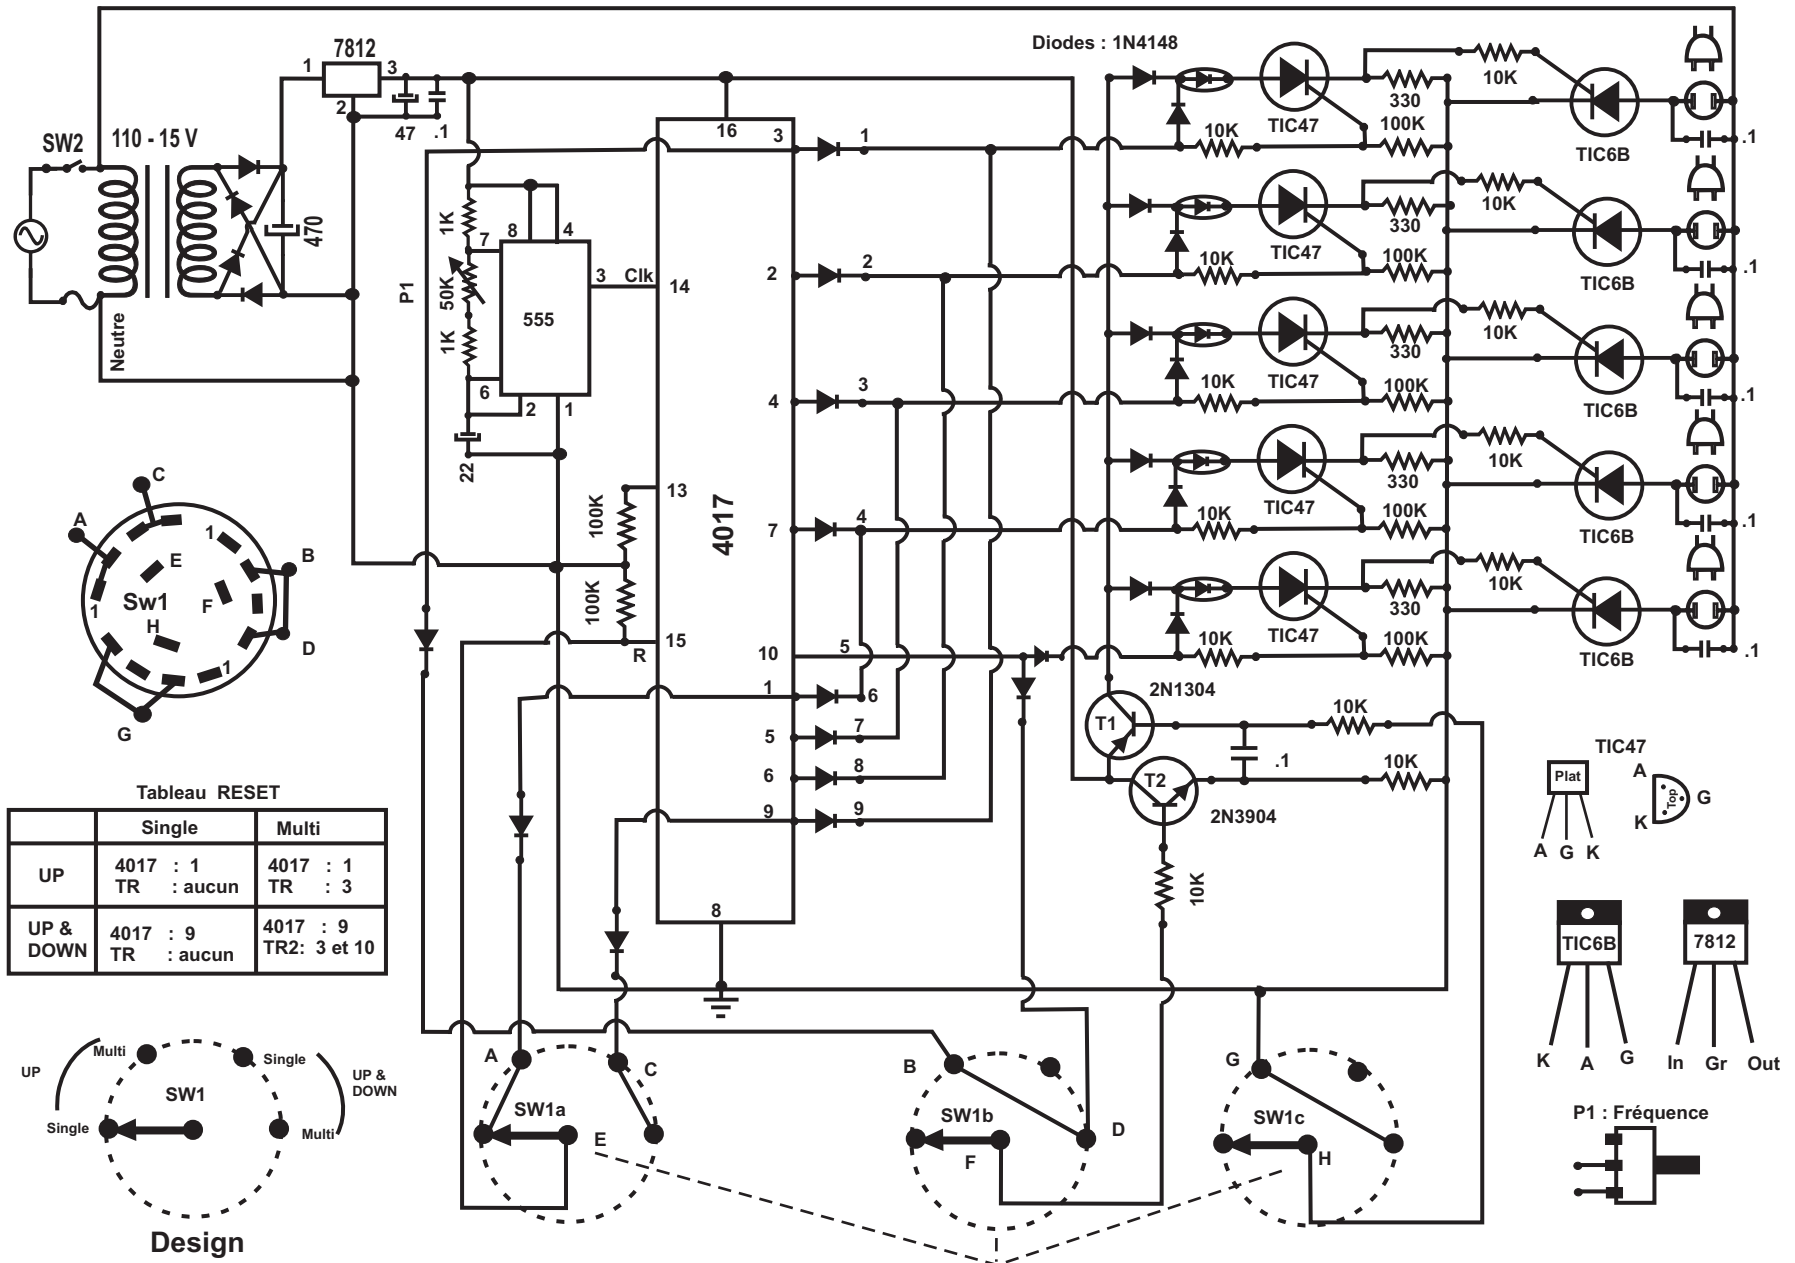

Chaser lights

Sw1 : Interrupteur rotatif 3P4T

(Suite page suivante)