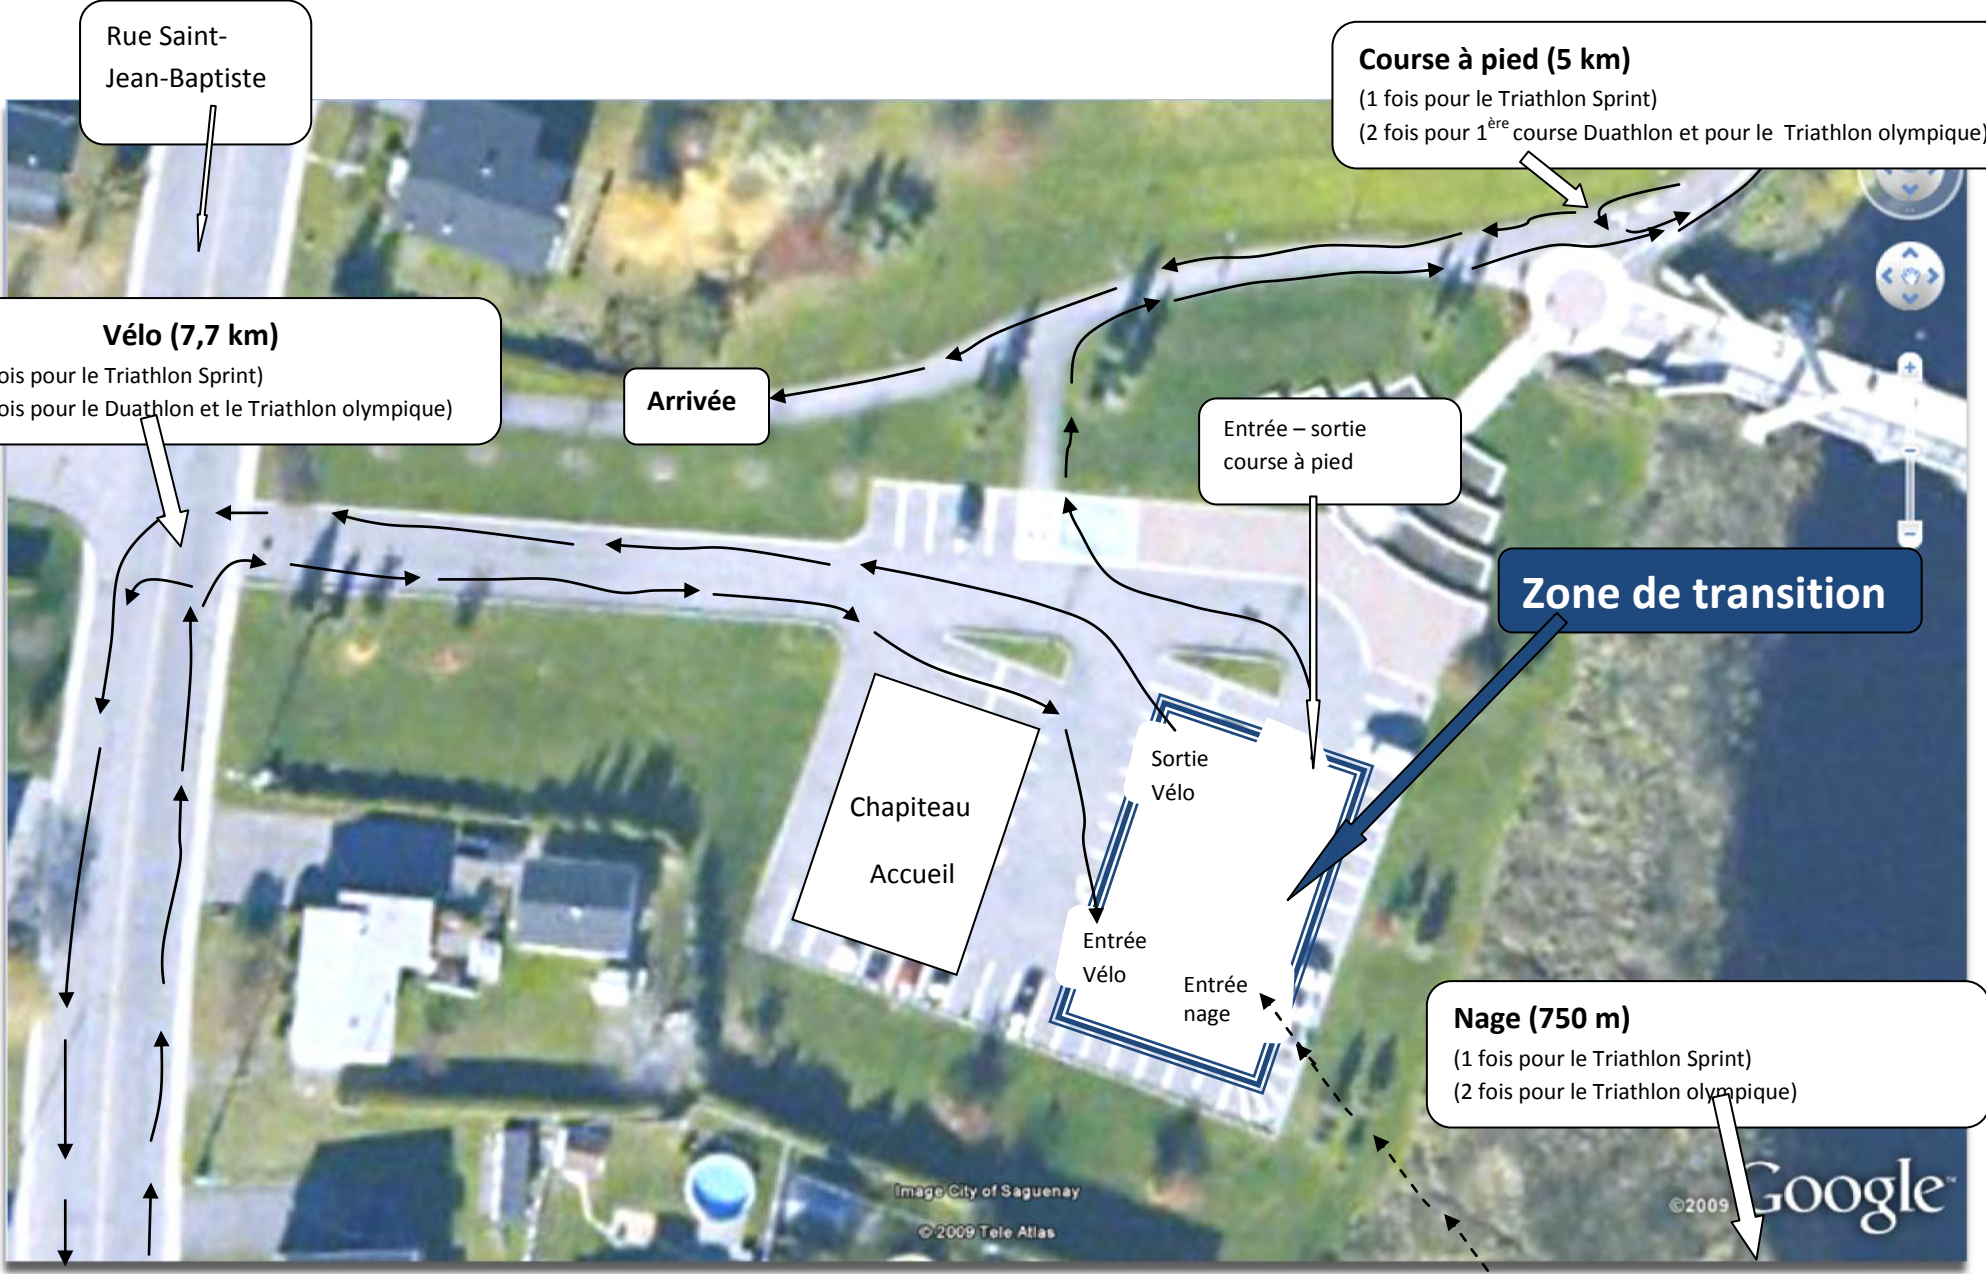

# PLACE TRIATHLON SAGUENAY

## PARCOURS NAGE (750 m)

Départ de la zone de transition  
(1 fois ce parcours pour le Triathlon sprint et 2 fois pour le Triathlon olympique)